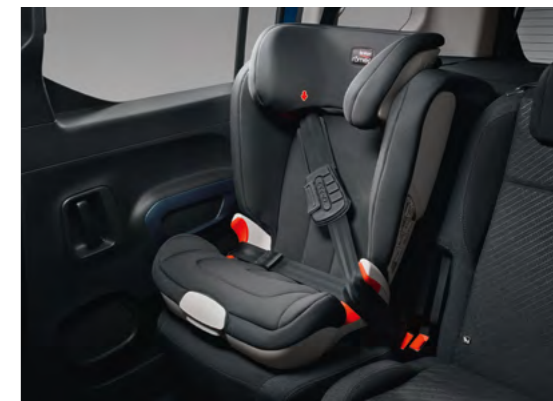

1

2

7

1. Súprava bočných slnečných clôn na pootvorené okno a zadné bočné okienko
2. Slnečná clona na zadné okno
3. Izotermický box (21 litrov)
4. Laktová opierka na predné sedadlo
5. Ramienko na opierke hlavy
6. Rad detských sedačiek
7. Rad snehových reťazí

3

4

5

6

MOŽNOSTI PREPRASY

Jednou z nesporných výhod vozidla Rifter je jeho veľký prepravný potenciál. Aby ste z neho vyťažili čo najviac, PEUGEOT vám ponúka celú paletu vybavenia určeného na prepravu v interiéri ako aj v exteriéri. Všetko toto príslušenstvo bolo testované a verifikované a je homologizované podľa platných európskych noriem.