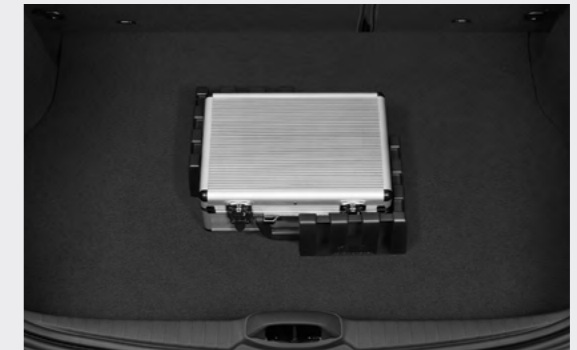

MOŽNOSTI PREPRASY

Jednou z nesporných výhod vozidla Rifter je jeho veľký prepravný potenciál. Aby ste z neho vyťažili čo najviac, PEUGEOT vám ponúka celú paletu vybavenia určeného na prepravu v interiéri ako aj v exteriéri. Všetko toto príslušenstvo bolo testované a verifikované a je homologizované podľa platných európskych noriem.

1

2

3

4

5

6

1. Pružná vanička do batožinového priestoru
2. Sieť na uchytienie vysokého nákladu
3. Sieť do batožinového priestoru
4. Zarážky do batožinového priestoru
5. Ťažné zariadenie s guľou demontovateľnou bez náradia
6. Nosič bicyklov na ťažné zariadenie