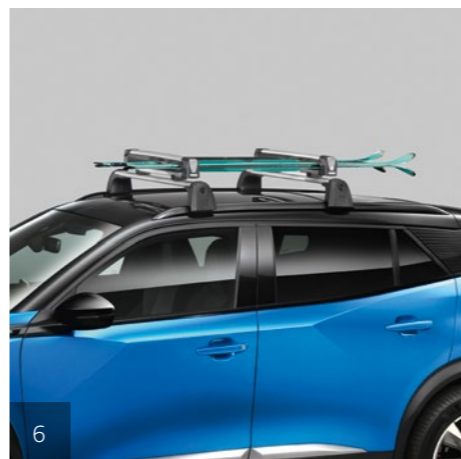

ROZŠÍRTE SVOJE OBZORY

Využite naše estetické a funkčné príslušenstvo, ktoré je určené špeciálne na to, aby vám pomohlo zväčšiť prepravnú kapacitu vášho SUV PEUGEOT 2008. A vezmite si so sebou všetko, čo potrebujete.

1. Ťažné zariadenie s guľou demontovateľnou bez náradia*
2. Nosič bicyklov na ťažné zariadenie*
3. Vanička do batožinového priestoru
4. Priečne strešné nosiče
5. Stredný strešný box (420 litrov)
6. Nosič lyží na strešné nosiče

* Nie je k dispozícii pre nový SUV PEUGEOT e2008 s elektromotorom.