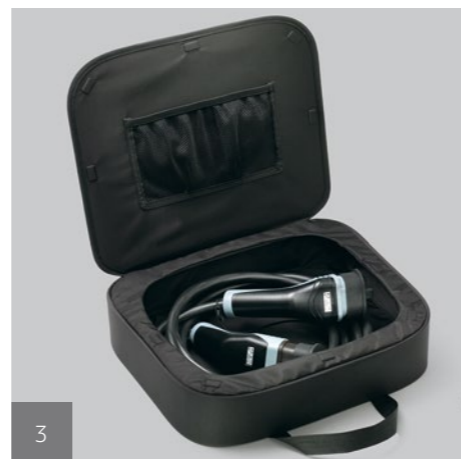

ELEKTRICKÉ SUV

V živote sa pozeráte smerom do budúcnosti a váš nový SUV PEUGEOT e2008 je vybavený elektromotorom. Objavte príslušenstvo, ktoré vám umožní plne využívať jeho výhody.

1. & 2. Domáca nabíjacia stanica (v závislosti od vašej elektrickej inštalácie)

3. Obal na nabíjací kábel

4. Súprava predných textilných prešivaných kobercov e2008

5. Parkovací asistent