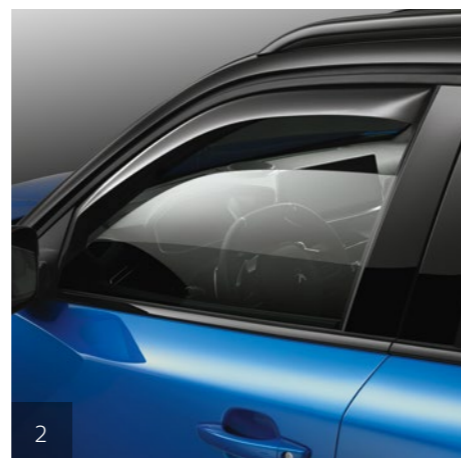

CHRÁŇTE SVOJE SUV

Žijete intenzívne. Príslušenstvo určené pre vaše nové SUV PEUGEOT 2008 účinne ochráni exteriér ako aj interiér vášho vozidla. Prináša vám radosť z každej jazdy, čím prispieva k vašej spokojnosti a pohode.

1. Súprava zadných zásteriek
2. Súprava 2 deflektorov predných dverí
3. Ochranný poťah na parkovanie v interiéri
4. Deliacia mriežka pre psy
5. Súprava 2 bočných slnečných clôn
6. Slnečná clona na zadné okno