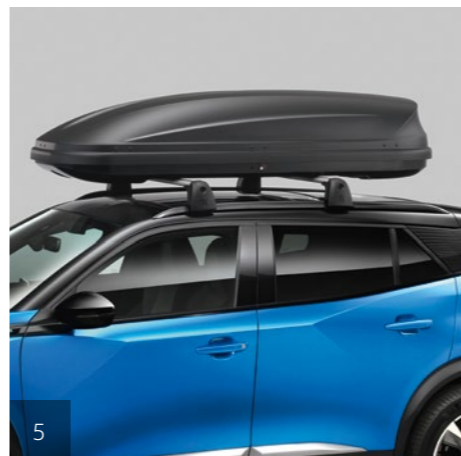

ROZŠÍRTE SVOJE OBZORY

Využite naše estetické a funkčné príslušenstvo, ktoré je určené špeciálne na to, aby vám pomohlo zväčšiť prepravnú kapacitu vášho SUV PEUGEOT 2008. A vezmite si so sebou všetko, čo potrebujete.

1. Ťažné zariadenie s guľou demontovateľnou bez náradia*
2. Nosič bicyklov na ťažné zariadenie*
3. Vanička do batožinového priestoru
4. Priečne strešné nosiče
5. Stredný strešný box (420 litrov)
6. Nosič lyží na strešné nosiče

* Nie je k dispozícii pre nový SUV PEUGEOT e2008 s elektromotorom.