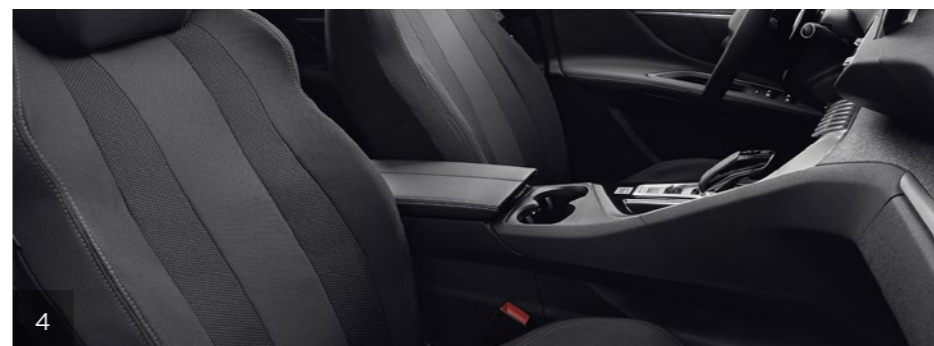

OCHRANA OD SKŮŠKY K DOBRODRUŽSTVU

V pohode na mestských ako aj poľných cestách. Váš PEUGEOT 3008 sa vie s eleganciou chrániť pred všetkými nástrahami ciest.

Exteriér vozidla vybavte zásterkami na mieru a ochrannými páskami.

V interiéri vybavte tohto moderného dobrodruha delikátnymi jemnými poťahmi a velúrovými, gumenými alebo prešivanými kobercami prémiovej rady s 3D dizajnom.

1. Predné štýlové zásterky
2. Zadné štýlové zásterky
3. Plachta na parkovanie v interiéri
4. Poťahy na sedadlá « Sumatra » (na klasické sedadlo spolujazdca)
5. Poťahy na sedadlá « Bali » (na sklápacie sedadlo spolujazdca)
6. Súprava prešivaných kobercov
7. Súprava velúrových kobercov
8. Súprava 3D tvarovaných kobercov
9. Súprava gumených kobercov