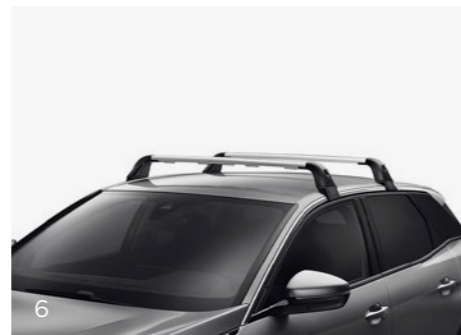

1

6

9

10

2

4

7

11

3

5

8

12

PREPRAVA PRIPRAVENÝ NA PRIESKUM

Či už odchádzate na víkend alebo vyrážate do prírody, nevyhnutné veci pre všetky vaše aktivity naložíte mihnutím oka, a to vďaka doplnkom do batožinového priestoru, nosiču bicyklov, priečnemu strešnému nosiču, ťažnému zariadeniu s demontovateľnou guľou, strešnému boxu a ďalším doplnkom na prepravu nákladu. Robustné a tvarované, rešpektujú dizajn vášho vozidla PEUGEOT 3008, ako aj normy „City Crash Test“, pre väčší pocit bezpečia.

1. Nosič bicyklov na ťažné zariadenie
2. Koberiec do batožinového priestoru
3. Polotvrdá vanička do batožinového priestoru
4. Pružná vanička do batožinového priestoru
5. Sieť do batožinového priestoru
6. Strešné nosiče
7. Skrutkové ťažné zariadenie so spojovacou guľou
8. Ťažné zariadenie s guľou demontovateľnou bez náradia (RDSO)
9. Strešné nosiče na pozdĺžne nosiče
10. Nosič lyží na strešné nosiče
11. Dlhý strešný box (420 litrov)
12. Hliníkový nosič bicyklov na strešné nosiče