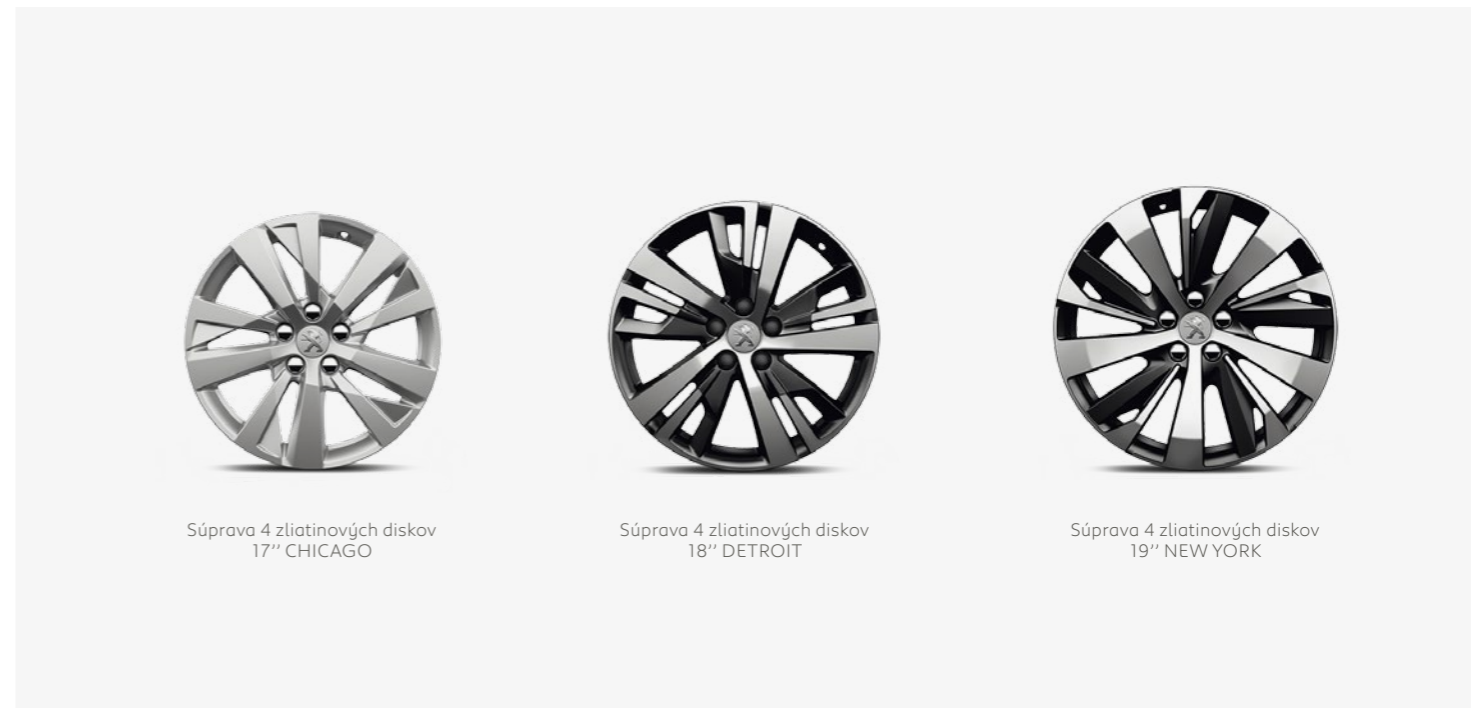

ŠTÝL CESTOVATEĽ DŽENTLMEN

Vyjadrite svoj štýl a eleganciu prostredníctvom vašej 3008!

K dispozícii máte veľké množstvo stredových krytiiek, či zliatinových diskov.

Celkový bezchybný vzhľad získate vďaka chrómovým krytom spätných zrkadiel alebo hliníkovému obloženiu pedálov.

1. Stredové krytky na zliatinové disky, diamantová s matným červeným orámovaním
2. Čierne stredové krytky na zliatinové disky
3. Stredové krytky na zliatinové disky, biela Banquise
4. Sivé stredové krytky na zliatinové disky, sivá Anthra
5. Hliníkové obloženie pedálu
6. Chrómové kryty spätných zrkadiel
7. Hliníková opierka nohy