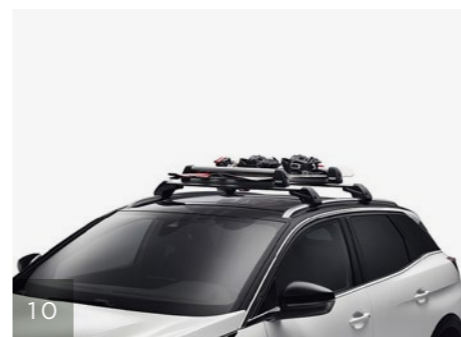

1

6

9

10

2

4

7

11

3

5

8

12

PREPRAVA PRIPRAVENÝ NA PRIESKUM

Či už odchádzate na víkend alebo vyrážate do prírody, nevyhnutné veci pre všetky vaše aktivity naložíte mihnutím oka, a to vďaka doplnkom do batožinového priestoru, nosiču bicyklov, priečnemu strešnému nosiču, ťažnému zariadeniu s demontovateľnou guľou, strešnému boxu a ďalším doplnkom na prepravu nákladu. Robustné a tvarované, rešpektujú dizajn vášho vozidla PEUGEOT 3008, ako aj normy „City Crash Test“, pre väčší pocit bezpečia.

1. Nosič bicyklov na ťažné zariadenie
2. Koberiec do batožinového priestoru
3. Polotvrdá vanička do batožinového priestoru
4. Pružná vanička do batožinového priestoru
5. Sieť do batožinového priestoru
6. Strešné nosiče
7. Skrutkové ťažné zariadenie so spojovacou guľou
8. Ťažné zariadenie s guľou demontovateľnou bez náradia (RDSO)
9. Strešné nosiče na pozdĺžne nosiče
10. Nosič lyží na strešné nosiče
11. Dlhý strešný box (420 litrov)
12. Hliníkový nosič bicyklov na strešné nosiče