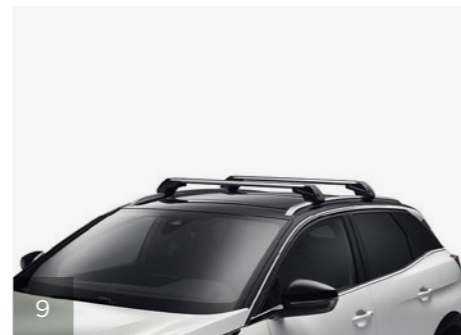

1

6

9

10

2

4

7

11

3

5

8

12

PREPRAVA PRIPRAVENÝ NA PRIESKUM

Či už odchádzate na víkend alebo vyrážate do prírody, nevyhnutné veci pre všetky vaše aktivity naložíte mihnutím oka, a to vďaka doplnkom do batožinového priestoru, nosiču bicyklov, priečnemu strešnému nosiču, ťažnému zariadeniu s demontovateľnou guľou, strešnému boxu a ďalším doplnkom na prepravu nákladu. Robustné a tvarované, rešpektujú dizajn vášho vozidla PEUGEOT 3008, ako aj normy „City Crash Test“, pre väčší pocit bezpečia.

1. Nosič bicyklov na ťažné zariadenie
2. Koberiec do batožinového priestoru
3. Polotvrdá vanička do batožinového priestoru
4. Pružná vanička do batožinového priestoru
5. Sieť do batožinového priestoru
6. Strešné nosiče
7. Skrutkové ťažné zariadenie so spojovacou guľou
8. Ťažné zariadenie s guľou demontovateľnou bez náradia (RDSO)
9. Strešné nosiče na pozdĺžne nosiče
10. Nosič lyží na strešné nosiče
11. Dlhý strešný box (420 litrov)
12. Hliníkový nosič bicyklov na strešné nosiče