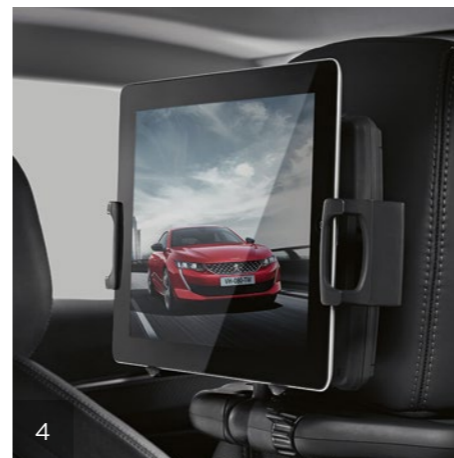

MULTIMÉDIÁ

Objavte širokú radu príslušenstva, ktoré sme navrhli preto, aby sme vám zjednodušili a spríjemnili cestovanie. Aby ste si zabezpečili optimálne pripojenie, vybavte svoje vozidlo nový PEUGEOT 508 alebo 508 SW najnovšími technológiami. Nový PEUGEOT 508 alebo 508 SW vás pozýva na cestu do budúcnosti. Čaká vás úplne nový zážitok z jazdy.

1. Súprava video DVD

Ref. : 16 320 012 80

2. Indukčné nabíjanie smartfónu podľa definície vozidla

Ref. : 16 385 366 80

3. Univerzálny držiak na telefón

Ref. : 16 139 461 80

4. Držiak na multimediálne zariadenia

Ref. : 16 259 351 80