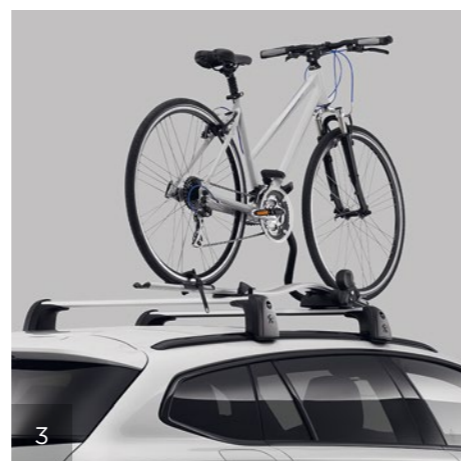

1

4

5

2

3

6

MOŽNOSTI PREPRÁVY

S homologovanými strešnými nosičmi s certifikátom City Crash Test môžete cestovať bez obmedzení. Predstavujú ideálne riešenie, ak potrebujete prepraviť väčší náklad a zároveň aj najlepšiu záruku upevnenia a bezpečnosti, montujú sa bez náradia a majú nosnosť až do 80 kg. Vyberte si príslušenstvo, ktoré vás bude sprevádzať na všetkých vašich cestách. S vozidlami novú PEUGEOT 508 a 508 SW si budete môcť splniť všetky svoje cestovateľské plány.