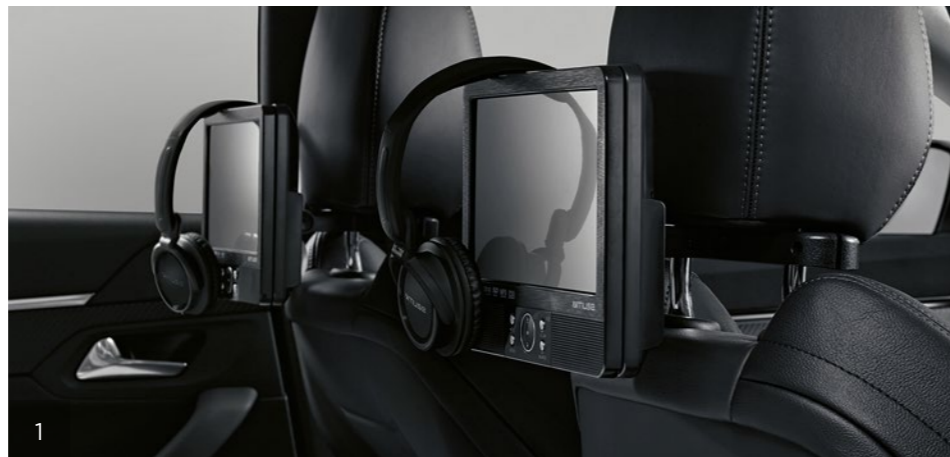

Indukčné nabíjanie

Tento systém umožňuje bezdrôtové nabíjanie prenosných prístrojov, ako sú smartfóny, s použitím princípu magnetickej indukcie (norma Qi 1.1). Súprava je zložená z držiaka, podložky, svetelnej kontrolky a wireless nabíjania.