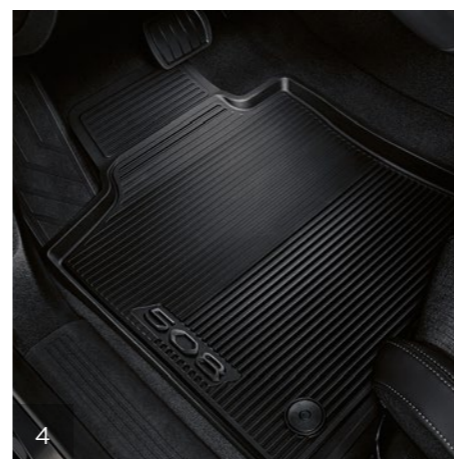

2

3

Podlahové koberce

Tieto koberce kopírujú tvar podlahy vášho vozidla nový PEUGEOT 508 alebo 508 SW. Koberec na strane vodiča sa pripevňuje na existujúce úchyty, čím je zabezpečené jeho dobré držanie. Sú k dispozícii v rôznych materiálových prevedeniach, ktoré vytvárajú dokonalú harmóniu s celým interiérom vozidla.